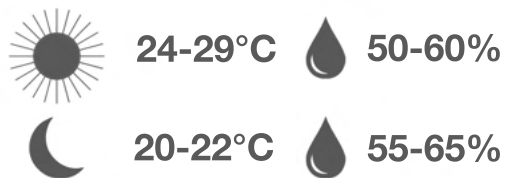

ALIMENTATION