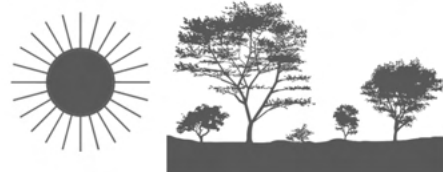

MOEURS

STATUT DE PROTECTION

TEMPÉRATURE